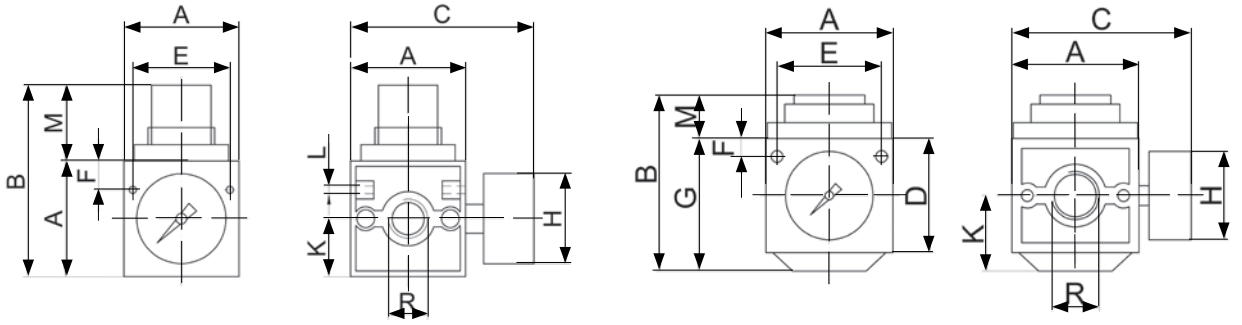

## Uzaktan Hava Kumandalı (Servo) Regülatörler (R1/2 ve R1)

Uzaktan Hava Kumandalı (Servo) Regülatörler	R (inç) B.S.P.	ÖLÇÜLER (mm)									
		A	B	C	D	E	F	G	H	K	L
RE - 1/2 - UH	1/2	64	106	105		54	16		50	32	M5
RE - 1 - UH	1	90	126	135	80	74	12,5	94	63	64	

### Bağlantı Şeması